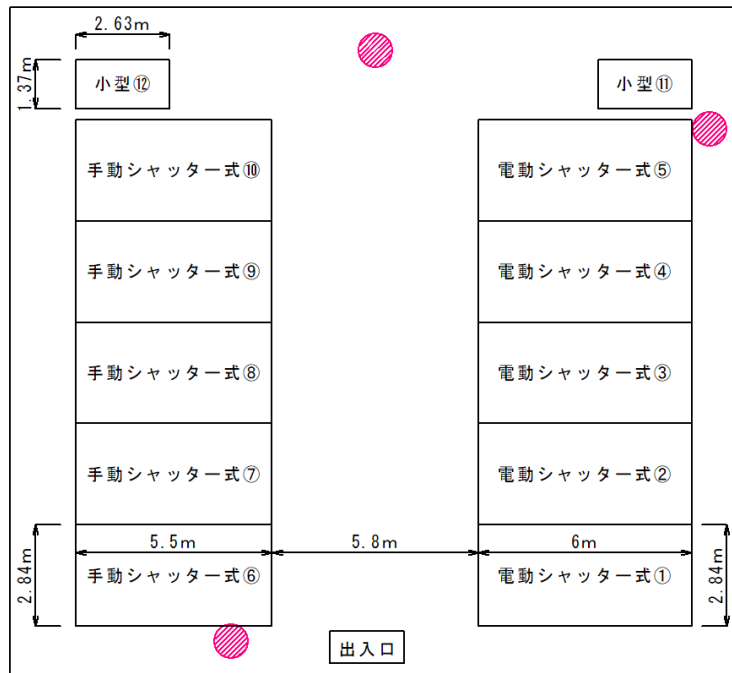

明神町コンテナガレージ

電動①・②
手動⑥・⑦
小型⑪・⑫

利用者
募集中

● 感知式ライト・防犯カメラ

高さは全て2.12m

・ 3つの感知式ライト
防犯カメラ完備

・ バイクも置ける
小型ガレージ有

・ 出入口方向からの写真

・ 電動シャッター式内部写真
(夜間感知式ライト付き)

種類	賃料
電動シャッター式 ①・②・③・④・⑤	25,000円/月
手動シャッター式 ⑥・⑦・⑧・⑨・⑩	15,000円/月
小型 ⑪・⑫	8,000円/月

岡山県倉敷市水島明神町2丁目
水島工業株様 横
裏面に広域地図有

お問い合わせ
あなぶきハウジングサービス
☎(086)435-3111

亀島山花と
緑の丘公園

三弘自動車工業(株)

焼き鳥 ひろまさ 水島店